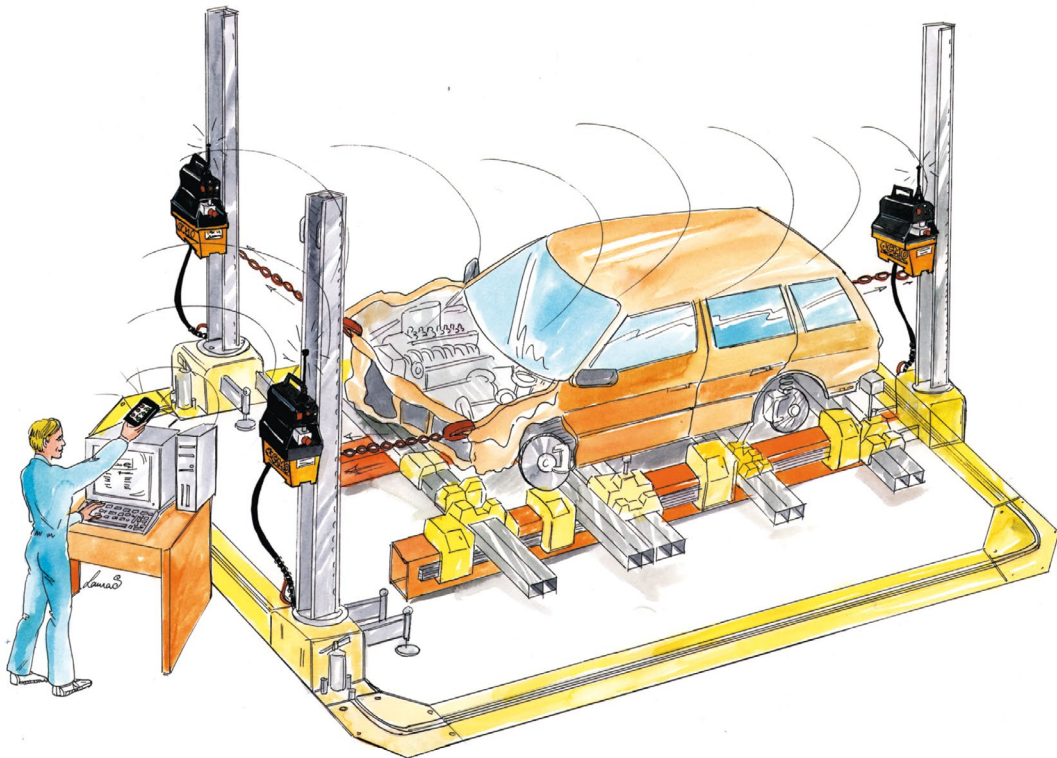

POMPE

GHIBLI RC Pompa con telecomando

Cod.PAQG2501.700 | Cod.PAQG2501.500 | Cod.PAQG2501.300

Optional
Cod. G2501.03C

	PAQG2501.700	PAQG2501.500	PAQG2501.300
POMPANTE/PLUNGER	Ø 6,3mm	Ø 7mm	Ø 10mm
PRESSIONE/PRESSURE	700 Bar	500 Bar	300 Bar
PORTATA/PUMPING CAPACITY	0,7 l/min	1,1 l/min	1,7 l/min
FILETTATURA OLIO/OIL OUTLET THREADING	3/8" Gas	3/8" Gas	3/8" Gas
FILETTATURA ARIA/AIR INLET THREADING	1/4" Gas	1/4" Gas	1/4" Gas
CAPACITÀ OLIO SERBATOIO/OIL TANK CAPACITY	2,5 Lt	2,5 Lt	2,5 Lt
PESO/WEIGHT	9,2Kg	9,2Kg	9,2Kg