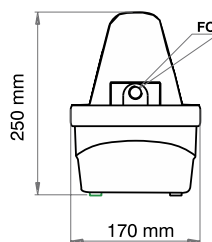

POMPE

GHIBLI RC Pompa con telecomando

Cod.PAQG2501.700 | Cod.PAQG2501.500 | Cod.PAQG2501.300

Optional
Cod. G2501.03C

	PAQG2501.700	PAQG2501.500	PAQG2501.300
POMPANTE/PLUNGER	Ø 6,3mm	Ø 7mm	Ø 10mm
PRESSIONE/PRESSURE	700 Bar	500 Bar	300 Bar
PORTATA/PUMPING CAPACITY	0,7 l/min	1,1 l/min	1,7 l/min
FILETTATURA OLIO/OIL OUTLET THREADING	3/8" Gas	3/8" Gas	3/8" Gas
FILETTATURA ARIA/AIR INLET THREADING	1/4" Gas	1/4" Gas	1/4" Gas
CAPACITÀ OLIO SERBATOIO/OIL TANK CAPACITY	2,5 Lt	2,5 Lt	2,5 Lt
PESO/WEIGHT	9,2Kg	9,2Kg	9,2Kg