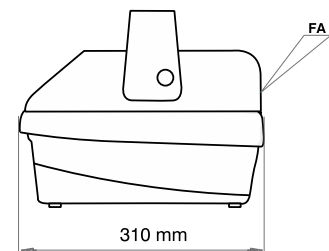

POMPE

GHIBLI RC Pompa con telecomando

Cod.PAQG2501.700 | Cod.PAQG2501.500 | Cod.PAQG2501.300

Optional
Cod. G2501.03C

	PAQG2501.700	PAQG2501.500	PAQG2501.300
POMPANTE/PLUNGER	Ø 6,3mm	Ø 7mm	Ø 10mm
PRESSIONE/PRESSURE	700 Bar	500 Bar	300 Bar
PORTATA/PUMPING CAPACITY	0,7 l/min	1,1 l/min	1,7 l/min
FILETTATURA OLIO/OIL OUTLET THREADING	3/8" Gas	3/8" Gas	3/8" Gas
FILETTATURA ARIA/AIR INLET THREADING	1/4" Gas	1/4" Gas	1/4" Gas
CAPACITÀ OLIO SERBATOIO/OIL TANK CAPACITY	2,5 Lt	2,5 Lt	2,5 Lt
PESO/WEIGHT	9,2Kg	9,2Kg	9,2Kg